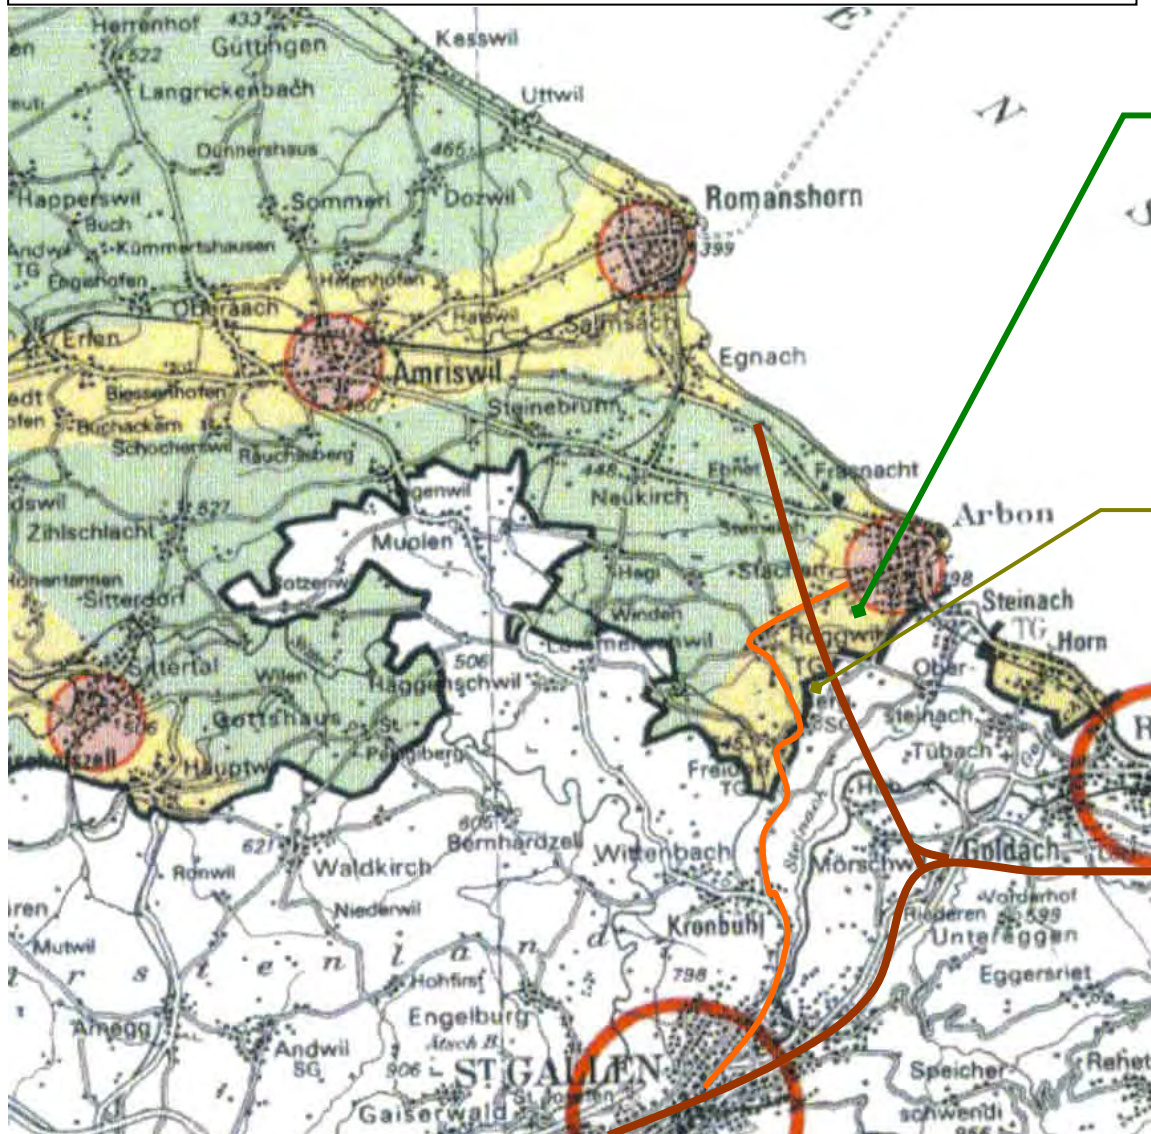

# Richtplan Kanton Thurgau

Stand 1996 / 2004

-  Entwicklungsräume
-  Ländlicher Raum

## Entwicklungsraum Arbon

Siedlungspotential

## Entwicklungs-Achse

Arbon →

- St. Gallen ( 10 Min.)
- Rheintal ( 15 Min.)
- Vorarlberg ( 20 Min.)
- Lindau ( 35 Min.)
- München (150 Min.)

Zum Vergleich

- Frauenfeld ( 60 Min.)
- Zürich ( 60 Min.)
- Bern (150 Min.)